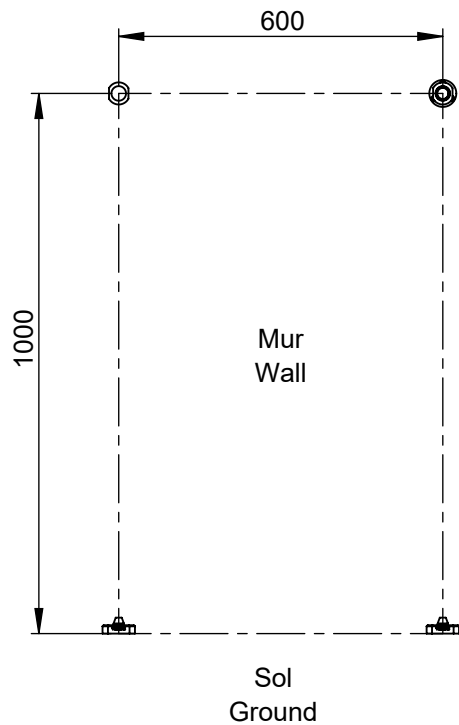

# VOLEVATCH

ORFÈVRE DU BAIN

Puissance Sèche serviette = 118,8 w

Towel rail heater power = 118,8 w

IP44

Classe I avec interrupteur / Classe II sans interrupteur

Class I with switch / Class II without switch

Handcrafted with finest raw materials. Manufacture Volevatch 1 bis place Jean-Jaurès - 80130 Tully

**Date / Date :**

11/10/2019

Référence : **A/RE-02-B0**

Sèche serviettes électrique sur pieds, 600 x 1000 mm, 3 barres

Floor-mounted electrical towel rail, 600 x 1000 mm, 3 bars

**Echelle :**

1:14

Tolérances / Tolerances : +/- 5mm  
Unités / units : mm<sup>2</sup>/gr