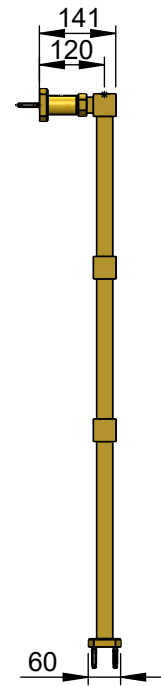

# VOLEVATCH

ORFÈVRE DU BAIN

Puissance Sèche serviette = 118,8 w

Towel rail heater power = 118,8 w

IP44

Classe I avec interrupteur / Classe II sans interrupteur

Class I with switch / Class II without switch

Handcrafted with finest raw materials. Manufacture Volevatch 1 bis place Jean-Jaurès - 80130 Tully

**Date / Date :**

11/10/2019

Référence : **A/RE-02-B0**

Sèche serviettes électrique sur pieds, 600 x 1000 mm, 3 barres

Floor-mounted electrical towel rail, 600 x 1000 mm, 3 bars

**Echelle :**

1:14

Tolérances / Tolerances : +/- 5mm  
Unités / units : mm<sup>2</sup>/gr

**Format :**

A4

Page : 1 / 1

**Matière :** Laiton massif  
**Raw Material :** Massive brass