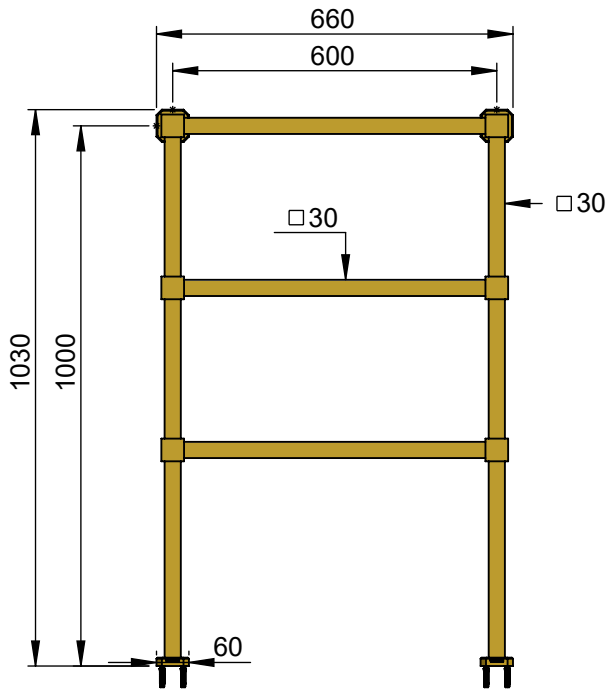

# VOLEVATCH

ORFÈVRE DU BAIN

Puissance Sèche serviette = 118,8 w

Towel rail heater power = 118,8 w

IP44

Classe I avec interrupteur / Classe II sans interrupteur

Class I with switch / Class II without switch

Handcrafted with finest raw materials. Manufacture Volevatch 1 bis place Jean-Jaurès - 80130 Tully

**Date / Date :**

11/10/2019

Référence : **A/RE-02-B0**

Sèche serviettes électrique sur pieds, 600 x 1000 mm, 3 barres

Floor-mounted electrical towel rail, 600 x 1000 mm, 3 bars

**Echelle :**

1:14

Tolérances / Tolerances : +/- 5mm  
Unités / units : mm<sup>2</sup>/gr

**Format :**

A4

Page : 1 / 1

**Matière :** Laiton massif  
**Raw Material :** Massive brass