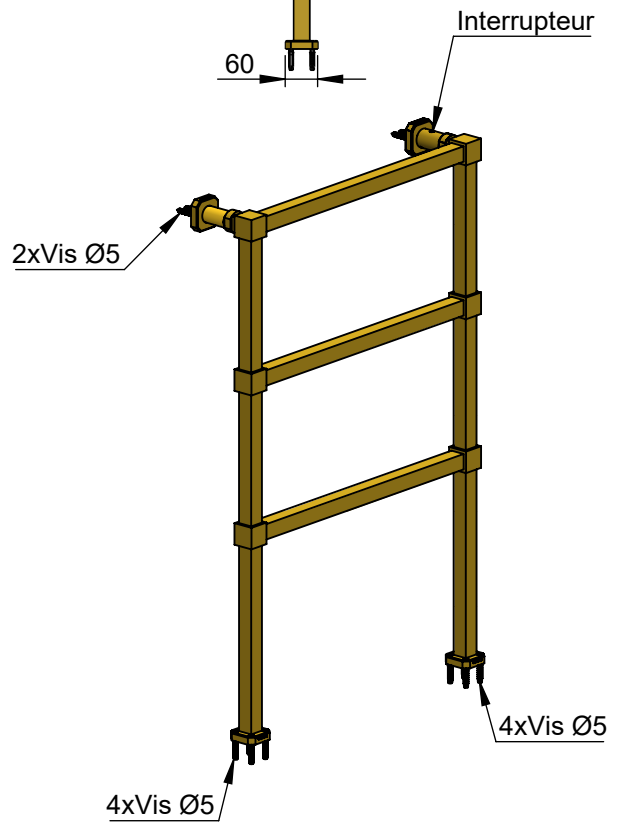

# VOLEVATCH

ORFÈVRE DU BAIN

Puissance Sèche serviette = 118,8 w

Towel rail heater power = 118,8 w

IP44

Classe I avec interrupteur / Classe II sans interrupteur

Class I with switch / Class II without switch

Handcrafted with finest raw materials. Manufacture Volevatch 1 bis place Jean-Jaurès - 80130 Tully

**Date / Date :**

11/10/2019

Référence : **A/RE-02-B0**

Sèche serviettes électrique sur pieds, 600 x 1000 mm, 3 barres

Floor-mounted electrical towel rail, 600 x 1000 mm, 3 bars

**Echelle :**

1:14

Tolérances / Tolerances : +/- 5mm  
Unités / units : mm<sup>2</sup>/gr

**Format :**

A4

Page : 1 / 1

**Matière :** Laiton massif  
**Raw Material :** Massive brass