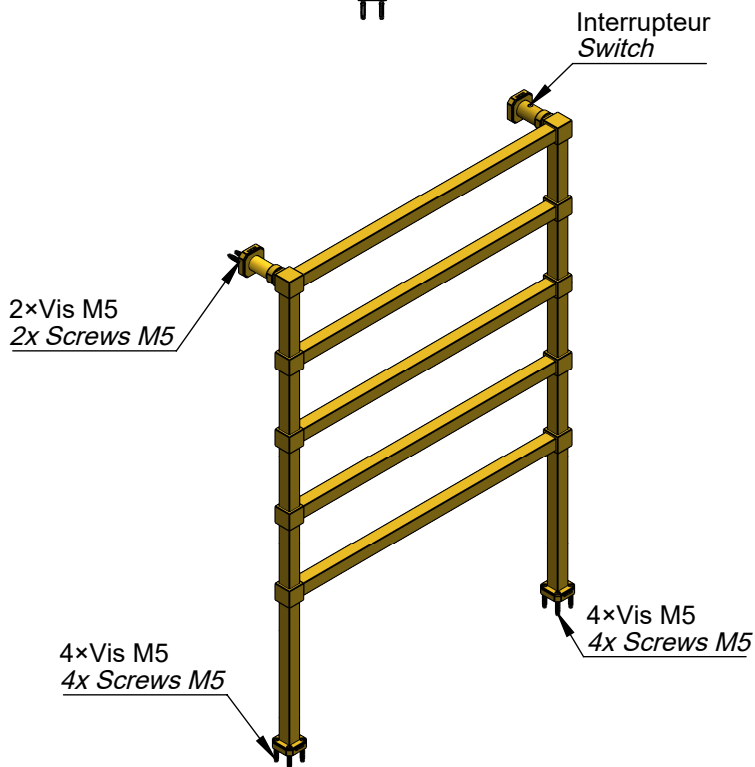

VOLEVATCH

ORFÈVRE DU BAIN

Puissance Radiateur = 422.4 w
Classe 1 / IP2X

Radiator power = 422.4 w
Classe 1 / IP2X

Handcrafted with finest raw materials. Manufacture Volevatch 1 bis place Jean-Jaurès - 80130 Tully

Date / Date :

11/10/2019

Référence : **A/RE-02-A0**

Radiateur électrique sur pieds, 800 x 1200 mm, 5 barres

Floor-mounted electrical radiator, 800 x 1200 mm, 5 bars

Echelle :

1:16

Tolérances / Tolerances : +/- 5mm
Unités / units : mm²/gr

Format :

A4

Page : 1 / 1

Matière :

Laiton massif

Raw Material :

Massive brass