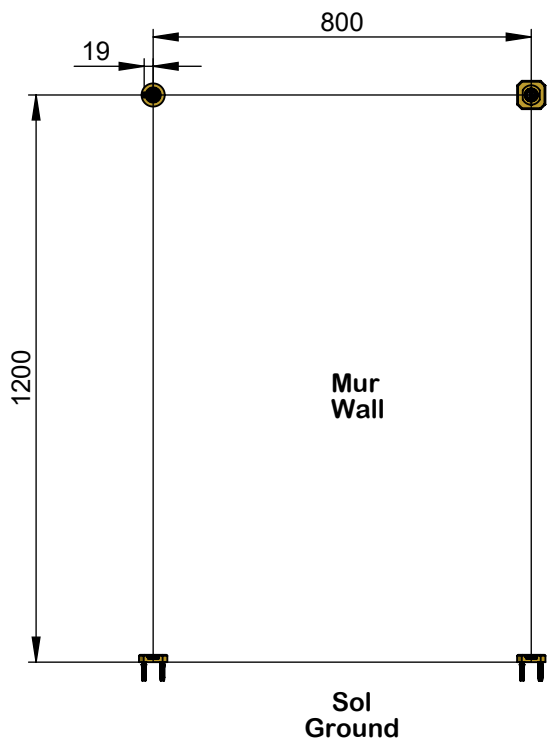

VOLEVATCH

ORFÈVRE DU BAIN

Puissance Radiateur = 422.4 w
Classe 1 / IP2X

Radiator power = 422.4 w
Classe 1 / IP2X

Handcrafted with finest raw materials. Manufacture Volevatch 1 bis place Jean-Jaurès - 80130 Tully

Date / Date :

11/10/2019

Référence : **A/RE-02-A0**

Radiateur électrique sur pieds, 800 x 1200 mm, 5 barres

Floor-mounted electrical radiator, 800 x 1200 mm, 5 bars

Echelle :

1:16

Tolérances / Tolerances : +/- 5mm
Unités / units : mm²/gr

Format :

A4

Page : 1 / 1

Matière :

Laiton massif

Raw Material :

Massive brass