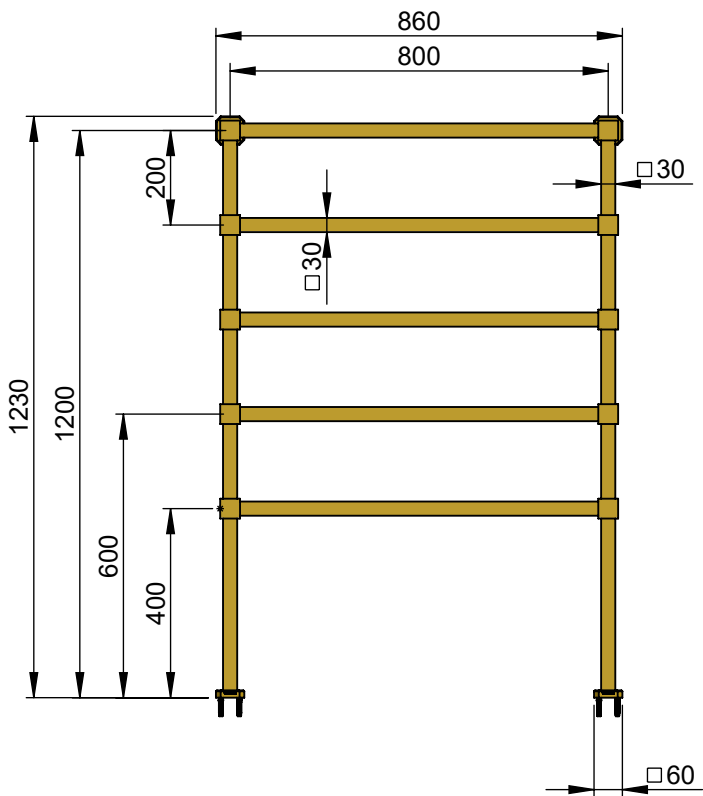

VOLEVATCH

ORFÈVRE DU BAIN

Puissance Radiateur = 422.4 w
Classe 1 / IP2X

Radiator power = 422.4 w
Classe 1 / IP2X

Handcrafted with finest raw materials. Manufacture Volevatch 1 bis place Jean-Jaurès - 80130 Tully

Date / Date :

11/10/2019

Référence : **A/RE-02-A0**

Radiateur électrique sur pieds, 800 x 1200 mm, 5 barres

Floor-mounted electrical radiator, 800 x 1200 mm, 5 bars

Echelle :

1:16

Tolérances / Tolerances : +/- 5mm
Unités / units : mm²/gr

Format :

A4

Page : 1 / 1

Matière :

Laiton massif

Raw Material :

Massive brass