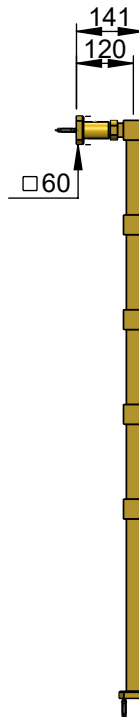

VOLEVATCH

ORFÈVRE DU BAIN

Puissance Radiateur = 422.4 w
Classe 1 / IP2X

Radiator power = 422.4 w
Classe 1 / IP2X

Handcrafted with finest raw materials. Manufacture Volevatch 1 bis place Jean-Jaurès - 80130 Tully

Date / Date :

11/10/2019

Référence : **A/RE-02-A0**

Radiateur électrique sur pieds, 800 x 1200 mm, 5 barres

Floor-mounted electrical radiator, 800 x 1200 mm, 5 bars

Echelle :

1:16

Tolérances / Tolerances : +/- 5mm
Unités / units : mm²/gr

Format :

A4

Page : 1 / 1

Matière :

Laiton massif

Raw Material :

Massive brass