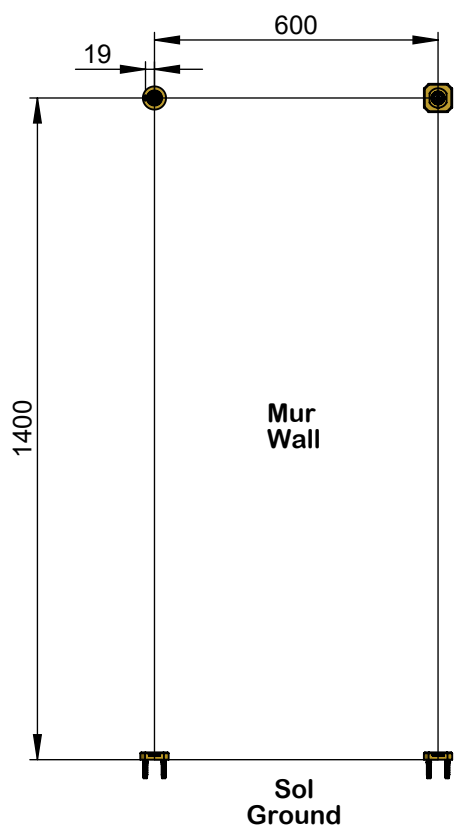

# VOLEVATCH

ORFÈVRE DU BAIN

Puissance Radiateur = 422.4 w  
Classe 1 / IP2X

Radiator power = 422.4 w  
Classe 1 / IP2X

Handcrafted with finest raw materials. Manufacture Volevatch 1 bis place Jean-Jaurès - 80130 Tully

**Date / Date :**

11/10/2019

Référence : **A/RE-02-A0**

Radiateur électrique sur pieds, 600 x 1400 mm, 6 barres

Floor-mounted electrical radiator, 600 x 1400 mm, 6 bars

**Echelle :**

1:16

**Format :**

A4

Tolérances / Tolerances : +/- 5mm  
Unités / units : mm<sup>2</sup>/gr

**Matière :**  
**Raw Material :**

Laiton massif  
Massive brass

Page : 1 / 1