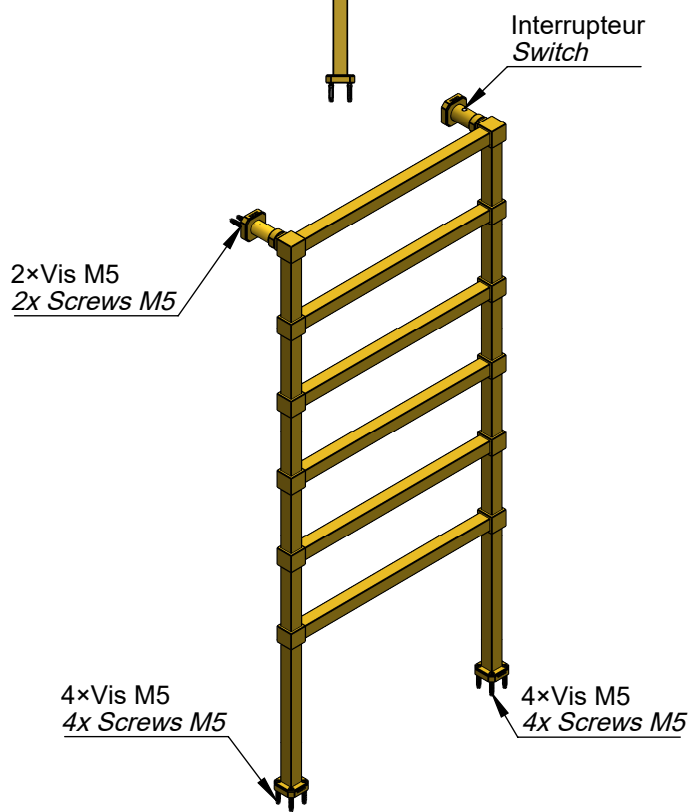

# VOLEVATCH

ORFÈVRE DU BAIN

Puissance Radiateur = 422.4 w  
Classe 1 / IP2X

Radiator power = 422.4 w  
Classe 1 / IP2X

Handcrafted with finest raw materials. Manufacture Volevatch 1 bis place Jean-Jaurès - 80130 Tully

**Date / Date :**

11/10/2019

Référence : **A/RE-02-A0**

Radiateur électrique sur pieds, 600 x 1400 mm, 6 barres

Floor-mounted electrical radiator, 600 x 1400 mm, 6 bars

**Echelle :**

1:16

**Format :**