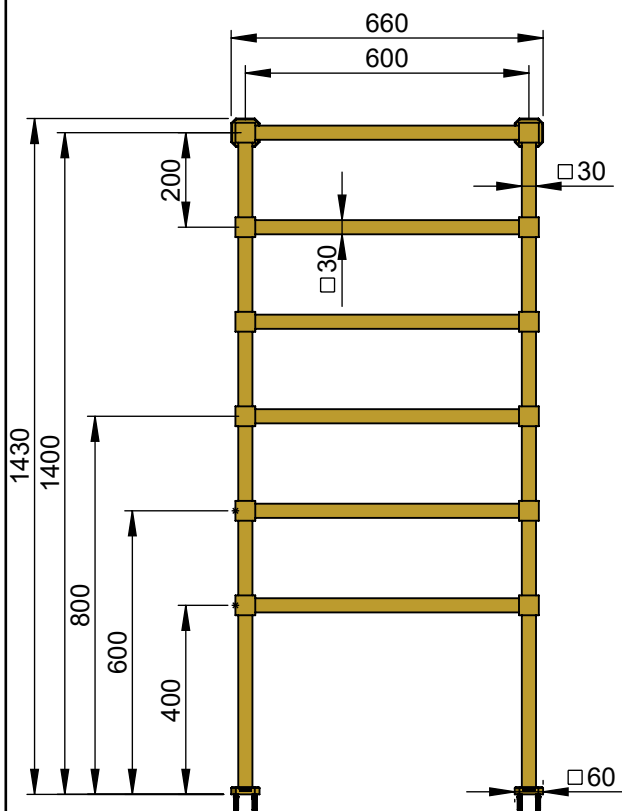

# VOLEVATCH

ORFÈVRE DU BAIN

Puissance Radiateur = 422.4 w  
Classe 1 / IP2X

Radiator power = 422.4 w  
Classe 1 / IP2X

Handcrafted with finest raw materials. Manufacture Volevatch 1 bis place Jean-Jaurès - 80130 Tully

**Date / Date :**

11/10/2019

Référence : **A/RE-02-A0**

Radiateur électrique sur pieds, 600 x 1400 mm, 6 barres

Floor-mounted electrical radiator, 600 x 1400 mm, 6 bars

**Echelle :**

1:16

**Format :**

A4

Tolérances / Tolerances : +/- 5mm  
Unités / units : mm<sup>2</sup>/gr

**Matière :**  
**Raw Material :**

Laiton massif  
Massive brass

Page : 1 / 1