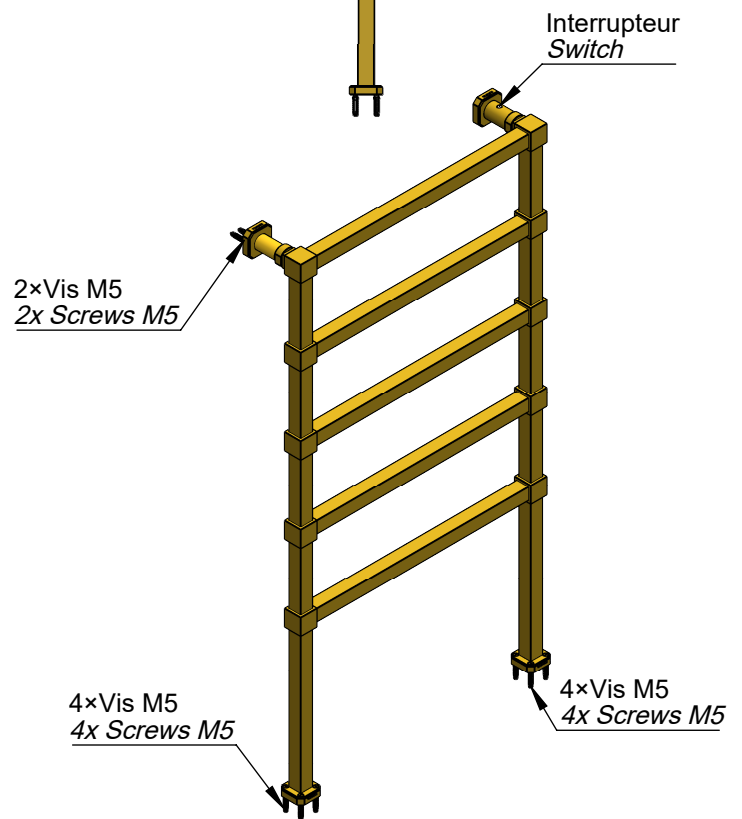

VOLEVATCH

ORFÈVRE DU BAIN

Puissance Radiateur = 356.4 w
Classe 1 / IP2X

Radiator power = 356.4 w
Classe 1 / IP2X

Handcrafted with finest raw materials. Manufacture Volevatch 1 bis place Jean-Jaurès - 80130 Tully

Date / Date : 11/10/2019 Matière : Laiton massif Raw Material : Massive brass	Référence : A/RE-02-A0 Radiateur électrique sur pieds, 600 x 1200 mm, 5 barres Floor-mounted electrical radiator, 600 x 1200 mm, 5 bars	Echelle : 1:14 Format : A4	 Tolérances / Tolerances : +/- 5mm Unités / units : mm²/gr
	Page : 1 / 1		