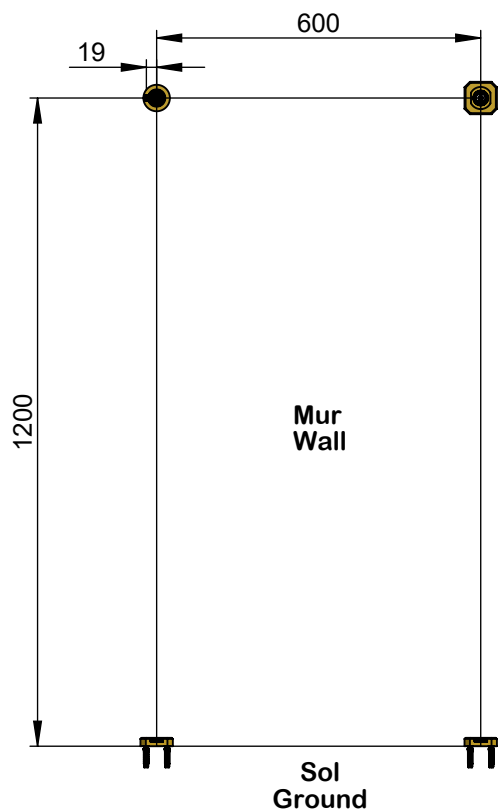

VOLEVATCH

ORFÈVRE DU BAIN

Puissance Radiateur = 356.4 w
Classe 1 / IP2X

Radiator power = 356.4 w
Classe 1 / IP2X

Handcrafted with finest raw materials. Manufacture Volevatch 1 bis place Jean-Jaurès - 80130 Tully

Date / Date : 11/10/2019 Matière : Laiton massif Raw Material : Massive brass	Référence : A/RE-02-A0 Radiateur électrique sur pieds, 600 x 1200 mm, 5 barres Floor-mounted electrical radiator, 600 x 1200 mm, 5 bars	Echelle : 1:14 Format : A4	 Tolérances / Tolerances : +/- 5mm Unités / units : mm²/gr
	Page : 1 / 1		