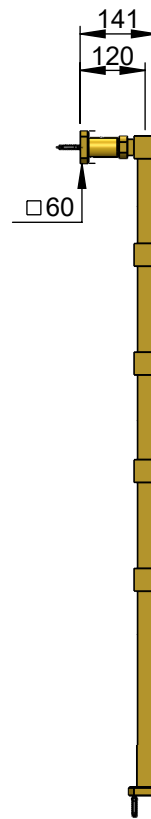

VOLEVATCH

ORFÈVRE DU BAIN

Puissance Radiateur = 356.4 w
Classe 1 / IP2X

Radiator power = 356.4 w
Classe 1 / IP2X

Handcrafted with finest raw materials. Manufacture Volevatch 1 bis place Jean-Jaurès - 80130 Tully

Date / Date : 11/10/2019 Matière : Laiton massif Raw Material : Massive brass	Référence : A/RE-02-A0 Radiateur électrique sur pieds, 600 x 1200 mm, 5 barres Floor-mounted electrical radiator, 600 x 1200 mm, 5 bars	Echelle : 1:14 Format : A4	 Tolérances / Tolerances : +/- 5mm Unités / units : mm²/gr
	Page : 1 / 1		