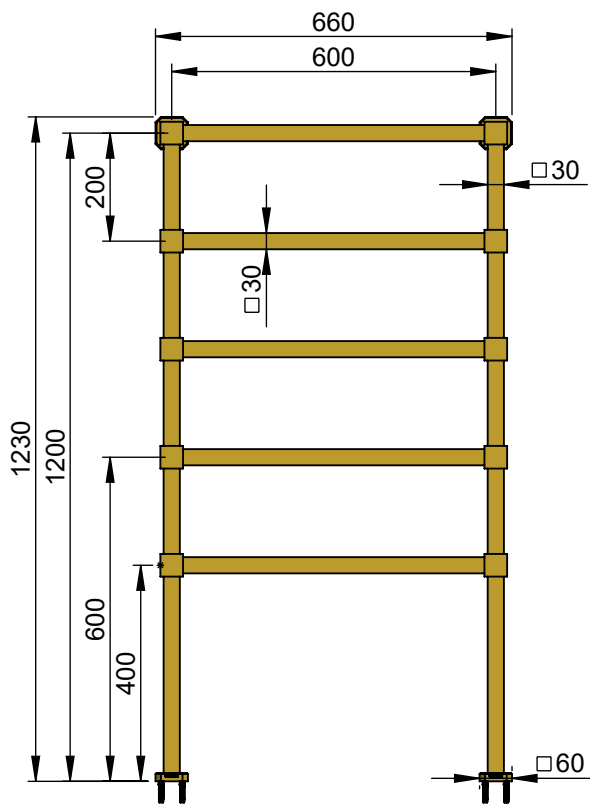

VOLEVATCH

ORFÈVRE DU BAIN

Puissance Radiateur = 356.4 w
Classe 1 / IP2X

Radiator power = 356.4 w
Classe 1 / IP2X

Handcrafted with finest raw materials. Manufacture Volevatch 1 bis place Jean-Jaurès - 80130 Tully

Date / Date : 11/10/2019 Matière : Laiton massif Raw Material : Massive brass	Référence : A/RE-02-A0 Radiateur électrique sur pieds, 600 x 1200 mm, 5 barres Floor-mounted electrical radiator, 600 x 1200 mm, 5 bars	Echelle : 1:14 Format : A4	 Tolérances / Tolerances : +/- 5mm Unités / units : mm²/gr
	Page : 1 / 1		