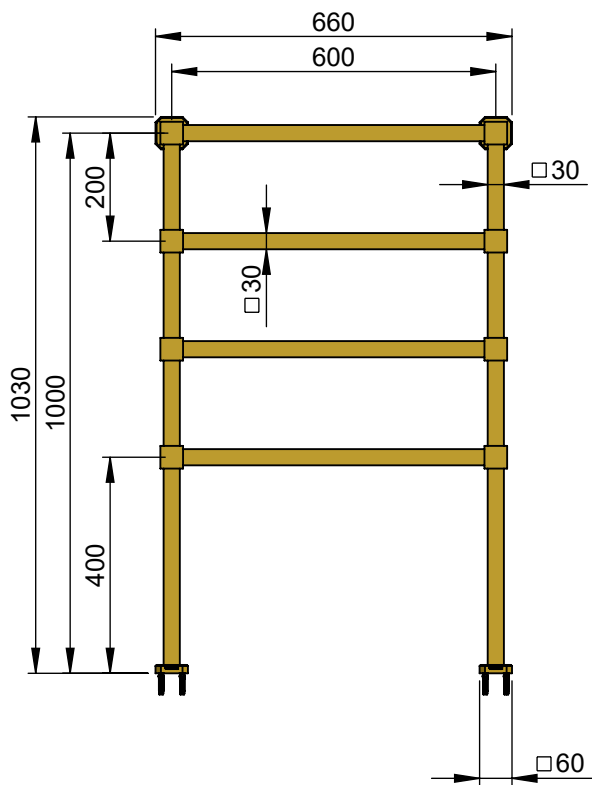

VOLEVATCH

ORFÈVRE DU BAIN

Puissance Radiateur = 290.4 w
Classe 1 / IP2X

Radiator power = 290.4 w
Classe 1 / IP2X

Handcrafted with finest raw materials. Manufacture Volevatch 1 bis place Jean-Jaurès - 80130 Tully

Date / Date : 11/10/2019 Matière : Laiton massif Raw Material : Massive brass	Référence : A/RE-02-A0 Radiateur électrique sur pieds, 600 x 1000 mm, 4 barres Floor-mounted electrical radiator, 600 x 1000 mm, 4 bars	Echelle : 1:14 Format : A4	 Tolérances / Tolerances : +/- 5mm Unités / units : mm²/gr
			Page : 1 / 1