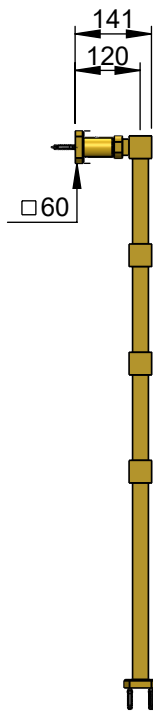

VOLEVATCH

ORFÈVRE DU BAIN

Puissance Radiateur = 290.4 w
Classe 1 / IP2X

Radiator power = 290.4 w
Classe 1 / IP2X

Handcrafted with finest raw materials. Manufacture Volevatch 1 bis place Jean-Jaurès - 80130 Tully

Date / Date : 11/10/2019 Matière : Laiton massif Raw Material : Massive brass	Référence : A/RE-02-A0 Radiateur électrique sur pieds, 600 x 1000 mm, 4 barres Floor-mounted electrical radiator, 600 x 1000 mm, 4 bars	Echelle : 1:14 Format : A4	 Tolérances / Tolerances : +/- 5mm Unités / units : mm²/gr
			Page : 1 / 1