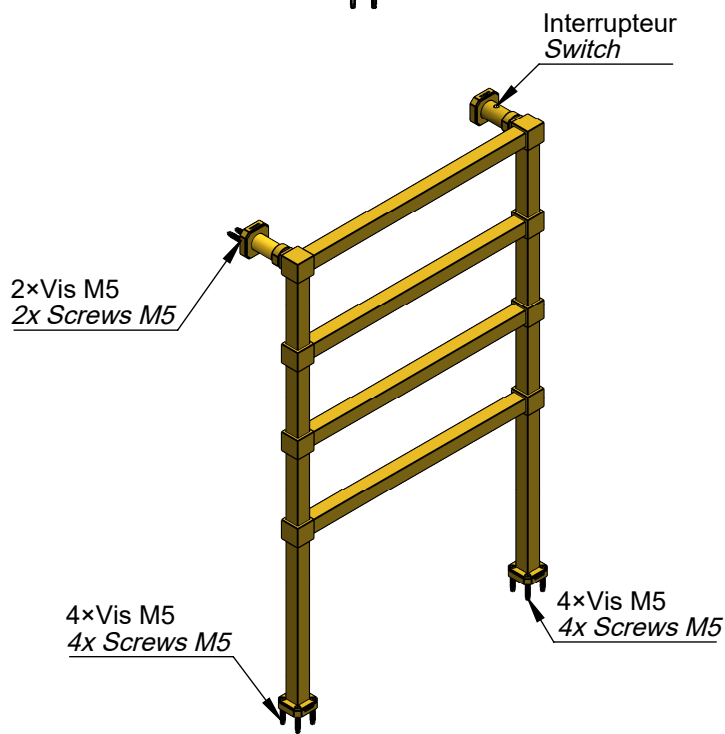

VOLEVATCH

ORFÈVRE DU BAIN

Puissance Radiateur = 290.4 w
Classe 1 / IP2X

Radiator power = 290.4 w
Classe 1 / IP2X

Handcrafted with finest raw materials. Manufacture Volevatch 1 bis place Jean-Jaurès - 80130 Tully

Date / Date : 11/10/2019 Matière : Laiton massif Raw Material : Massive brass	Référence : A/RE-02-A0 Radiateur électrique sur pieds, 600 x 1000 mm, 4 barres Floor-mounted electrical radiator, 600 x 1000 mm, 4 bars	Echelle : 1:14 Format : A4	 Tolérances / Tolerances : +/- 5mm Unités / units : mm²/gr
			Page : 1 / 1