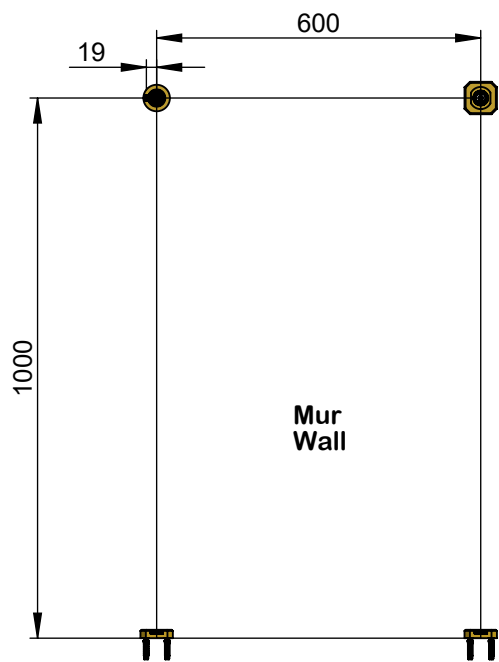

VOLEVATCH

ORFÈVRE DU BAIN

Puissance Radiateur = 290.4 w
Classe 1 / IP2X

Radiator power = 290.4 w
Classe 1 / IP2X

Handcrafted with finest raw materials. Manufacture Volevatch 1 bis place Jean-Jaurès - 80130 Tully

Date / Date : 11/10/2019 Matière : Laiton massif Raw Material : Massive brass	Référence : A/RE-02-A0 Radiateur électrique sur pieds, 600 x 1000 mm, 4 barres Floor-mounted electrical radiator, 600 x 1000 mm, 4 bars	Echelle : 1:14 Format : A4	 Tolérances / Tolerances : +/- 5mm Unités / units : mm²/gr
			Page : 1 / 1