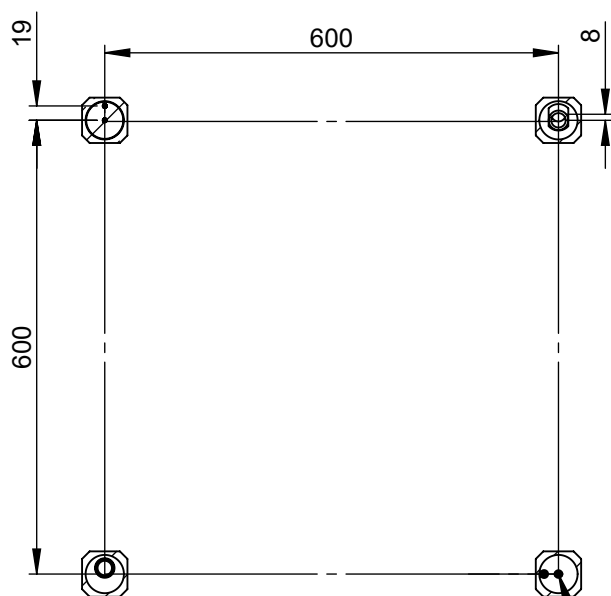

VOLEVATCH

ORFÈVRE DU BAIN

Perçage Ø8
Drilling Ø8

Puissance Radiateur = 270 W
Radiator power = 270 W

Handcrafted with finest raw materials. Manufacture Volevatch 1 bis place Jean-Jaurès - 80130 Tully

Date / Date :

05/05/2011

Référence : **A/RA-01-B1**

Seche serviettes hydraulique mural, 600x600 mm, 3 barres, avec robinet et té de réglage
Wall-mounted hydraulic tower rail, valve cock and regulating tee included

Echelle :

1:10

Tolérances / Tolerances : +/- 5mm
Unités / units : mm°/gr

Format :

A4

Page : 1 / 1

Matière : Laiton massif
Raw Material: Massive brass