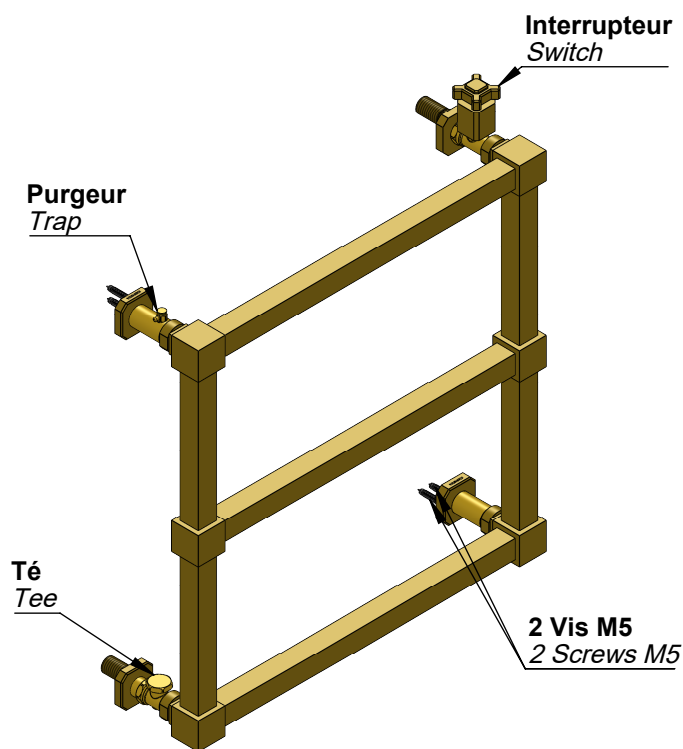

VOLEVATCH

ORFÈVRE DU BAIN

Perçage Ø8
Drilling Ø8

Puissance Radiateur = 270 W
Radiator power = 270 W

Handcrafted with finest raw materials. Manufacture Volevatch 1 bis place Jean-Jaurès - 80130 Tully

Date / Date :

05/05/2011

Référence : **A/RA-01-B1**

Seche serviettes hydraulique mural, 600x600 mm, 3 barres, avec robinet et té de réglage
Wall-mounted hydraulic tower rail, valve cock and regulating tee included

Echelle :

1:10

Tolérances / Tolerances : +/- 5mm
Unités / units : mm°/gr

Format :

A4

Page : 1 / 1

Matière : Laiton massif
Raw Material: Massive brass