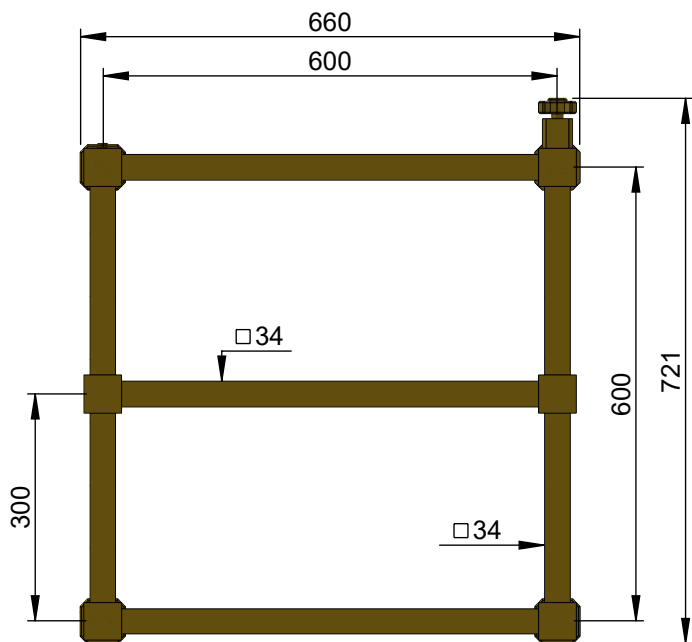

VOLEVATCH

ORFÈVRE DU BAIN

Perçage Ø8
Drilling Ø8

Puissance Radiateur = 270 W
Radiator power = 270 W

Handcrafted with finest raw materials. Manufacture Volevatch 1 bis place Jean-Jaurès - 80130 Tully

Date / Date :

05/05/2011

Référence : **A/RA-01-B1**

Seche serviettes hydraulique mural, 600x600 mm, 3 barres, avec robinet et té de réglage
Wall-mounted hydraulic tower rail, valve cock and regulating tee included

Echelle :

1:10

Tolérances / Tolerances : +/- 5mm
Unités / units : mm°/gr

Format :

A4

Page : 1 / 1

Matière : Laiton massif
Raw Material: Massive brass