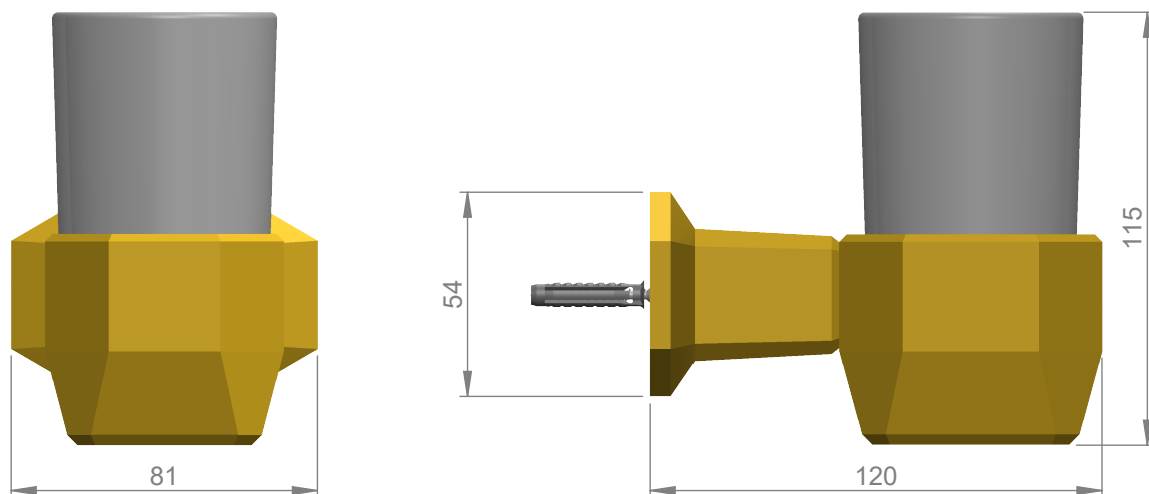

# VOLEVATCH

ORFÈVRE DU BAIN

Handcrafted with finest raw materials. Manufacture Volevatch 1 bis place Jean-Jaurès - 80130 Tully

Date / Date :  
25/04/2014

Référence : A/PV-16-00

Echelle :  
1:2

Tolérances / Tolerances : +/- 5mm  
Unités / units : mm<sup>3</sup>/gr

Matière : Laiton massif  
Raw Material : Massive brass

Porte verre mural  
Wall-mounted tumbler

Format :  
A4

Page : 1 / 1