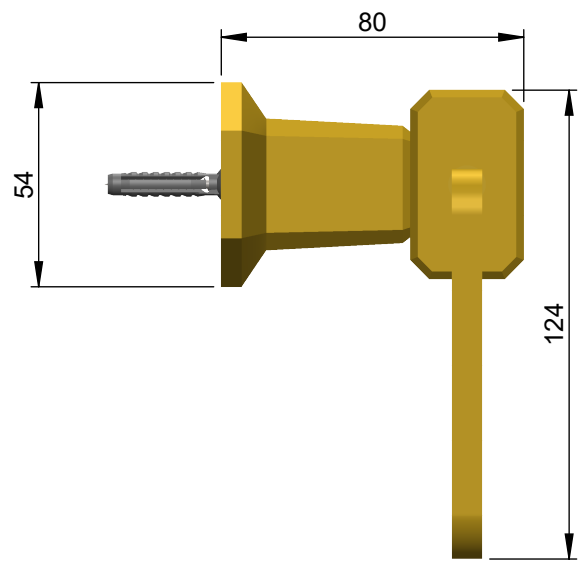

VOLEVATCH

ORFÈVRE DU BAIN

Handcrafted with finest raw materials. Manufacture Volevatch 1 bis place Jean-Jaurès - 80130 Tully

Date / Date :
06/12/2019

Référence : A/PH-21-00

Echelle :
1:2

Tolérances / Tolerances : +/- 5mm
Unités / units : mm³/gr

Matière : Laiton massif
Raw Material : Massive brass

Porte papiers toilettes
Paper holder

Format :
A4

Page : 1 / 1