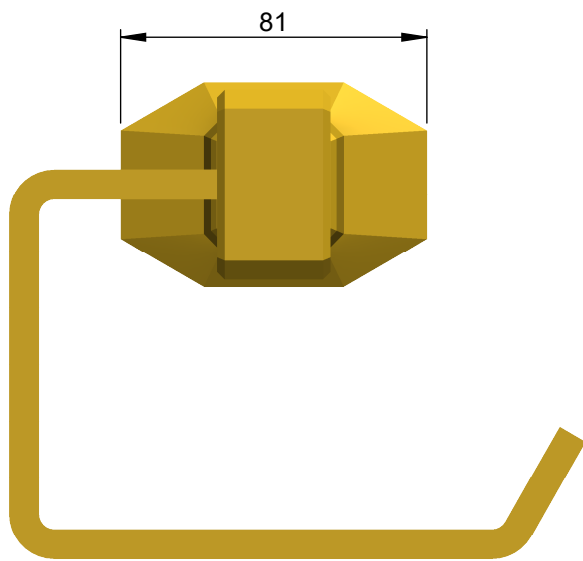

VOLEVATCH

ORFÈVRE DU BAIN

Handcrafted with finest raw materials. Manufacture Volevatch 1 bis place Jean-Jaurès - 80130 Tully

Date / Date :
06/12/2019

Référence : A/PH-21-00

Echelle :
1:2

Tolérances / Tolerances : +/- 5mm
Unités / units : mm³/gr

Matière : Laiton massif
Raw Material : Massive brass

Porte papiers toilettes
Paper holder

Format :
A4

Page : 1 / 1